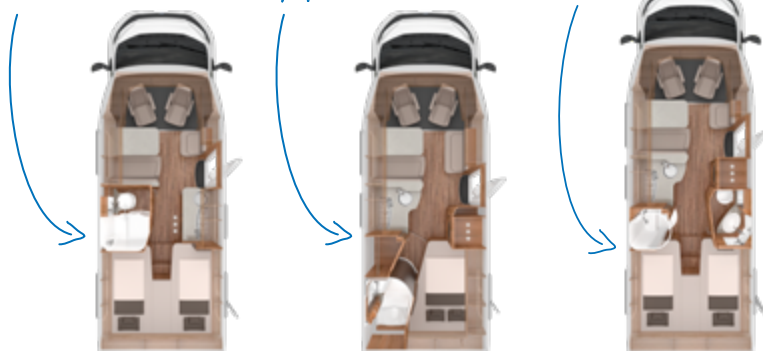

SUN TI PLATINUM SELECTION

	650 MEG	650 MF	700 MEG
Consumentenprijs basisvoertuig af fabriek incl. opties*	~~105.881 €~~	~~106.770 €~~	~~110.656 €~~
Consumentenprijs actiemodel all-in af fabriek**	85.272 €	85.272 €	-
Consumentenprijs actiemodel all-in af dealer**	86.133 €	86.133 €	-
Fiat Ducato 3.500 kg; 2,3 l 120 Multijet (88 kW/120 pk), voorwielaandrijving, 6 versnellingen handgeschakeld; Euro 6d Temp			
Consumentenprijs actiemodel all-in af fabriek**	-	-	91.139 €
Consumentenprijs actiemodel all-in af dealer**	-	-	92.000 €
Fiat Ducato 4.000 kg; 2,3 l 140 Multijet (103 kW/140 pk), voorwielaandrijving, 6 versnellingen handgeschakeld; Euro 6d Temp			
Uw voordeel*	20.610 €	21.499 €	19.518 €

De consumentenprijzen "af fabriek" zijn in EURO incl. 21% BTW en BPM, incl. fabrieks afhaal pakket, kenteken (&leges), kentekenplaat, verwijderingsbijdrage en recyclingsbijdrage.
**De consumentenprijzen "af dealer" zijn in EURO incl. 21% BTW en BPM, incl. transportkosten, kenteken (&leges), kentekenplaat, verwijderingsbijdrage en recyclingsbijdrage.

Afhaal pakket fabriek houdt in: Het door de consument zelf afhalen van het voertuig bij de fabriek (na afspraak), aflevering door een specialist van de fabriek, uitleg van het voertuig door de specialist van de fabriek, een fabrieksbezoeking, een kleine lunch in de fabriek, een klein presentje van de fabriek. Indien de consument niet zelf wenst af te halen dan rekent de dealer een meerprijs wegens het verschil aan transportkosten. Consumentenprijzen „af dealer” zijn inclusief 21% BTW en BPM, transportkosten, kosten voor verkrijging kenteken, leges, kentekenplaat en recyclingsbijdrage.

*Houdt u er rekening mee, dat door de extra uitrusting het leeggewicht van het voertuig omhoog gaat. Verklaringen en toelichting vindt u in de actuele KNAUS prijslijst Kampeerauto's 2020. (Vergelijkingsmodellen KNAUS SUN TI 650 MEG, 650 MF, 700 MEG). Wij adviseren u zich goed te laten adviseren bij uw dealer. Verandering in constructie, uitvoering na druk, in het bijzonder in het kader van wettelijke bepalingen blijven voorbehouden. Drukfouten en vergissingen zijn voorbehouden.