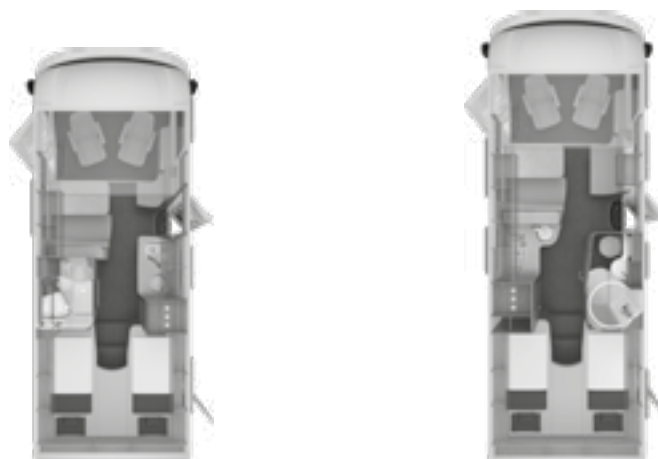

L!VE I

Technische gegevens & prijzen

Technische gegevens / uitvoeringsdetails *	650 MEG	700 MEG	
FIAT BAISIMOTOR			
Fiat Ducato 3.500 kg; 2,3 l 120 Multijet, voorwielaandrijving, 6 versnellingen handgeschakeld; Euro 6d Temp (88 kW/120 pk)			
*** Consumentenprijs af fabriek	72.840,00 €	75.217,00 €	
**** Consumentenprijs af dealer	73.701,00 €	76.078,00 €	
Basisuitrusting:			
Totale lengte (cm)	699	753	
Breedte buiten/binnen (cm)	232 / 218	232 / 218	
Hoogte buiten/binnen (cm)	279 / 200	279 / 200	
Massa ledig voertuig (kg)*	2.775	2.930	
Rijklare gewicht (kg)*	2.930	3.085	
Toelaatbaar totaal gewicht (kg)*	3.500	3.500	
Maximaal laadvermogen (kg) (verschil tussen "toelaatbaar totaal gewicht" en „rijklare gewicht") *	570	415	
Max. aanhangergewicht (kg)	2.000	2.000	
Wielbasis (cm)	380	403	
Bandenmaat	215 / 70 R 15 CP	215 / 70 R 15 CP	
Velgenmaat	6j x 15	6j x 15	
Toegestaan aantal personen tijdens het rijden	4	4	
Slaapplaatsen	tot 5	tot 5	
Automatische 3-punts veiligheidsgordel, in hoogte verstelbaar	2	2	
OPBOUW			
Seitz S7 inbouwramen met geïntegreerde combirollo's	3	4	
Dakluiken 40 x 40 cm / 28 x 28 cm	3 | 1	3 | 1	
Garage achter: deurmaat (B x H in cm buiten/binnenmaat)	80 x 110 (75 x 104,5)	80 x 110 (75 x 104,5)	
Opbouwdeur (cm) B x H	60 x 195	60 x 195	

X Standaarduitrusting
– Technisch niet mogelijk

* Let aub op de rubriek belangrijke informatie vanaf bladzijde 71
**** Zie de toelichting op blz. 71.

X Standaarduitrusting
– Technisch niet mogelijk